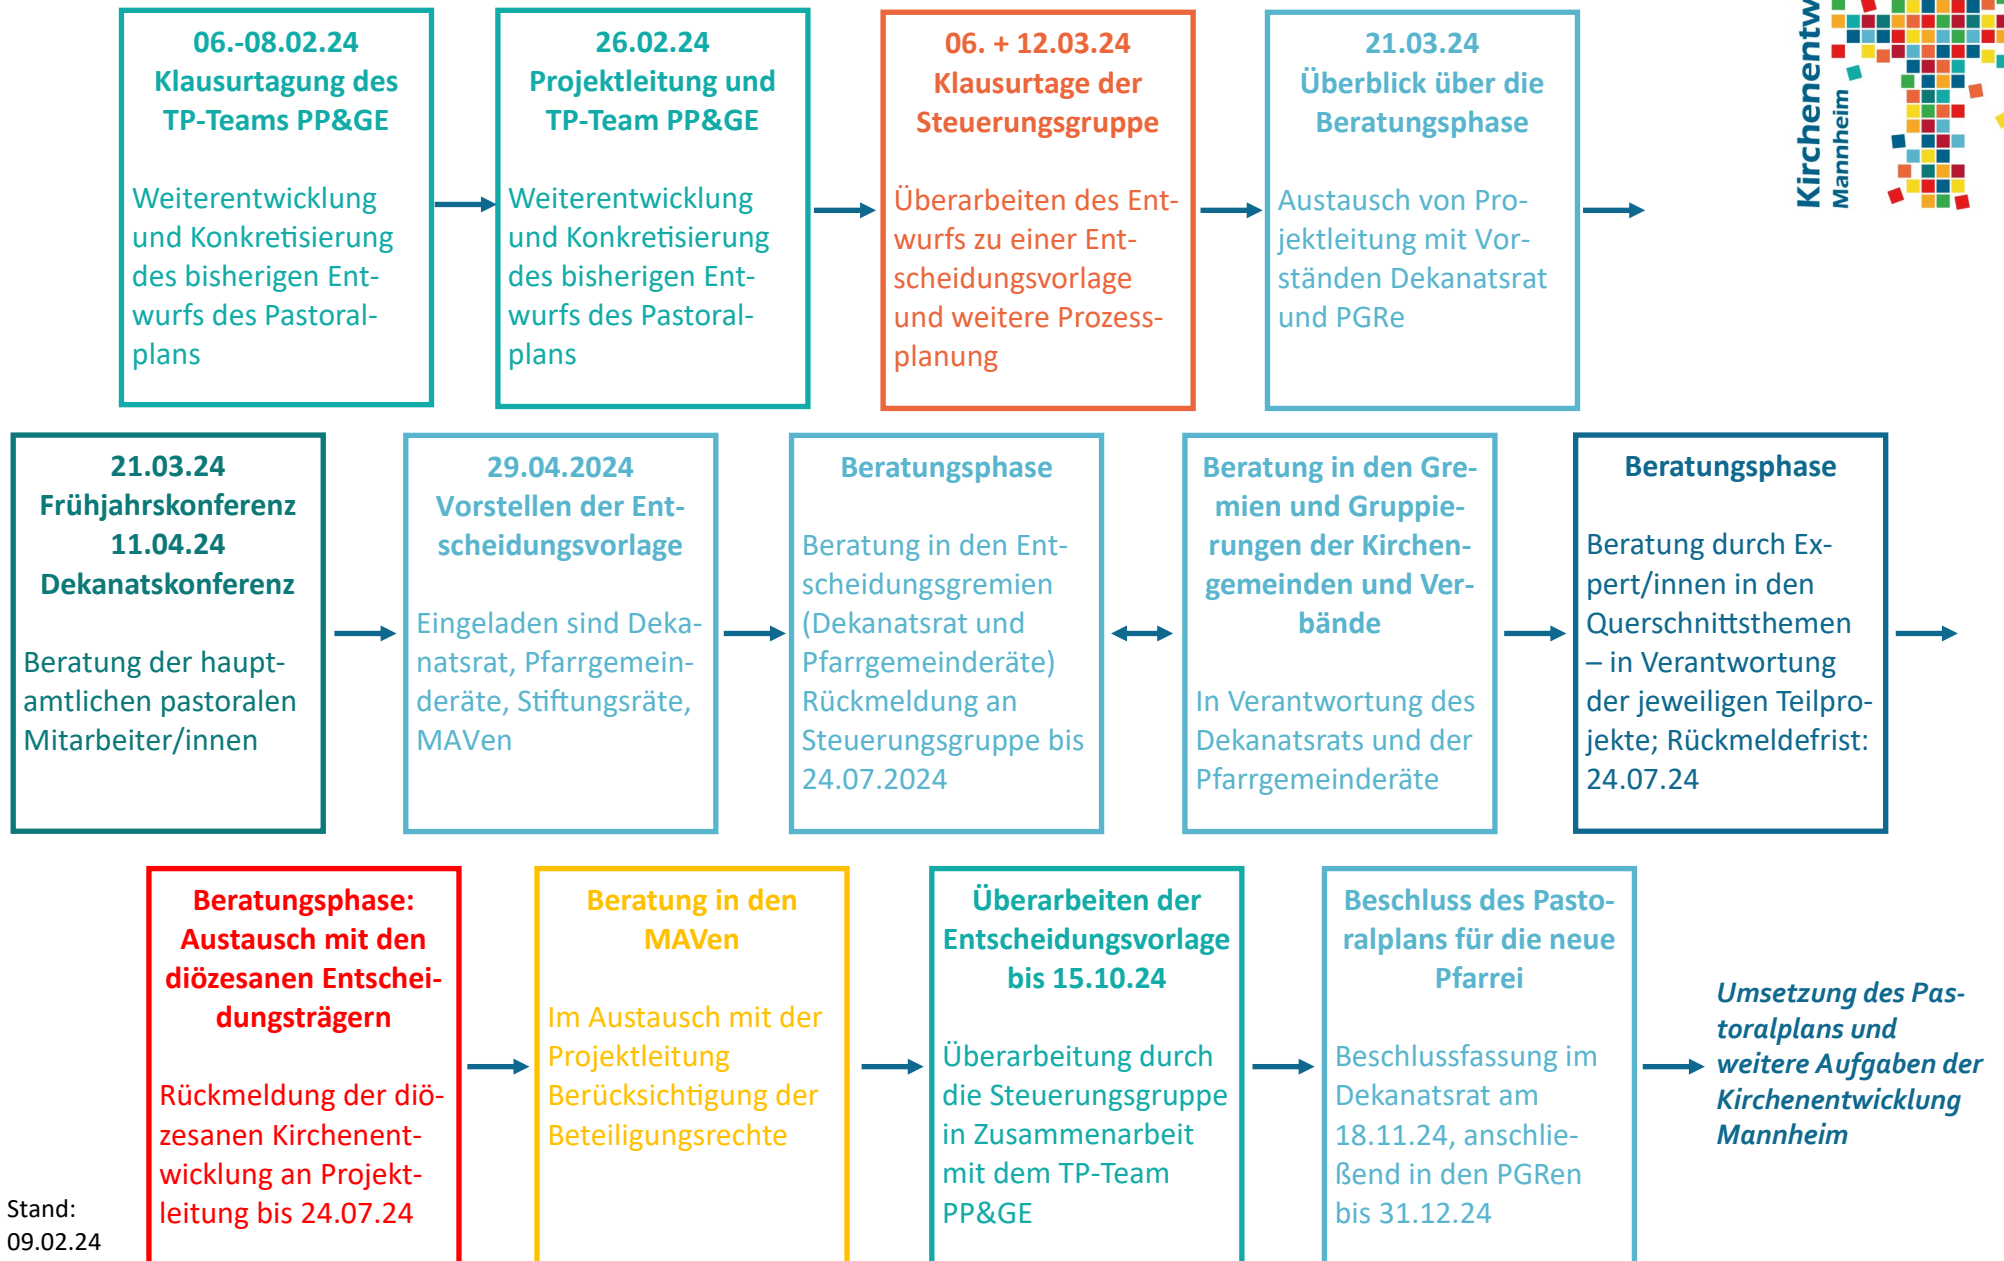

# Entscheidungswege Pastoralplan

Stand:  
09.02.24

TP-Team PP&GE = Team des Teilprojekts Pastoralplanung und Gebäudeentwicklung